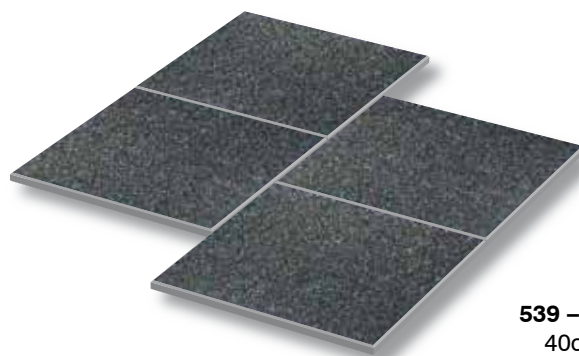

serie **WALLONI**

www.rodal.de/walloni

Natursteinvorsatz – rundum gefast
1 Format – 1 Stil – 8 Farben

Monte Carlo

Lille

Marseille

Vichy

Nice

Toulouse

Terracotta

Brühl

serie WALLONI

Farben und Stile

508 – Monte Carlo
40cm x 40cm

534 – Lille
40cm x 40cm

536 – Marseille
40cm x 40cm

537 – Vichy
40cm x 40cm

538 – Nice
40cm x 40cm

539 – Toulouse
40cm x 40cm

serie **WALLONI**
Farben und Stile

559 – Terracotta
40cm x 40cm

5625 – Brühl
40cm x 40cm

walloni **DATEN**
technische Eigenschaften

Art.-Nr.	Name/Farbe	LxBxH (cm)	kg/Stk.	Stk/m ²	Stk./VPE	kg/VPE	m ² /VPE
508	Monte Carlo	40x40x3,5	13,33 kg	6,25 Stk.	120 Stk.	1600 kg	19,20 m ²
534	Lille						
536	Marseille						
537	Vichy						
538	Nice						
539	Toulouse						
559	Terracotta						
5625	Brühl						