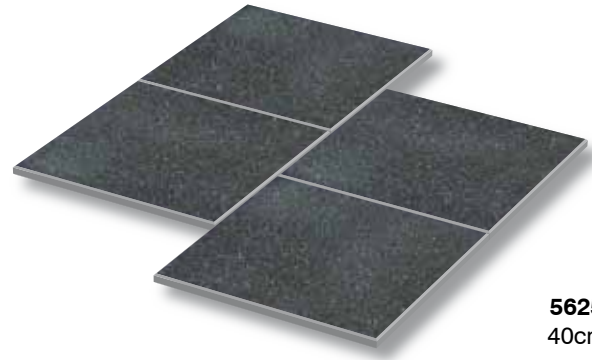

Toulouse

Terracotta

Brühl

serie WALLONI

Farben und Stile

508 – Monte Carlo
40cm x 40cm

534 – Lille
40cm x 40cm

536 – Marseille
40cm x 40cm

537 – Vichy
40cm x 40cm

538 – Nice
40cm x 40cm

539 – Toulouse
40cm x 40cm

serie **WALLONI**
Farben und Stile

559 – Terracotta
40cm x 40cm

5625 – Brühl
40cm x 40cm

walloni **DATEN**
technische Eigenschaften

Art.-Nr.	Name/Farbe	LxBxH (cm)	kg/Stk.	Stk/m ²	Stk./VPE	kg/VPE	m ² /VPE
508	Monte Carlo	40x40x3,5	13,33 kg	6,25 Stk.	120 Stk.	1600 kg	19,20 m ²
534	Lille						
536	Marseille						
537	Vichy						
538	Nice						
539	Toulouse						
559	Terracotta						
5625	Brühl						