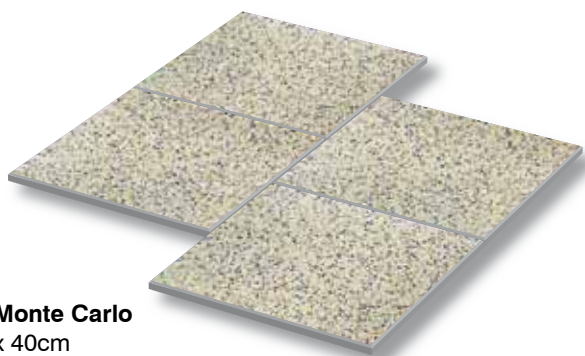

serie **WALLONI**

www.rodal.de/walloni

Natursteinvorsatz – rundum gefast
1 Format – 1 Stil – 8 Farben

Monte Carlo

Lille

Marseille

Vichy

Nice

Toulouse

Terracotta

Brühl

serie WALLONI

Farben und Stile

508 – Monte Carlo
40cm x 40cm

534 – Lille
40cm x 40cm

536 – Marseille
40cm x 40cm

537 – Vichy
40cm x 40cm

538 – Nice
40cm x 40cm

539 – Toulouse
40cm x 40cm

serie **WALLONI**
Farben und Stile

559 – Terracotta
40cm x 40cm

5625 – Brühl
40cm x 40cm

walloni **DATEN**
technische Eigenschaften

Art.-Nr.	Name/Farbe	LxBxH (cm)	kg/Stk.	Stk/m ²	Stk./VPE	kg/VPE	m ² /VPE
508	Monte Carlo	40x40x3,5	13,33 kg	6,25 Stk.	120 Stk.	1600 kg	19,20 m ²
534	Lille						
536	Marseille						
537	Vichy						
538	Nice						
539	Toulouse						
559	Terracotta						
5625	Brühl						