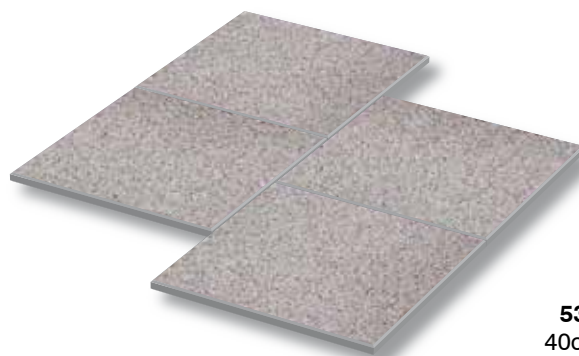

Toulouse

Terracotta

Brühl

serie WALLONI

Farben und Stile

508 – Monte Carlo
40cm x 40cm

534 – Lille
40cm x 40cm

536 – Marseille
40cm x 40cm

537 – Vichy
40cm x 40cm

538 – Nice
40cm x 40cm

539 – Toulouse
40cm x 40cm

serie **WALLONI**
Farben und Stile

559 – Terracotta
40cm x 40cm

5625 – Brühl
40cm x 40cm

walloni **DATEN**
technische Eigenschaften

Art.-Nr.	Name/Farbe	LxBxH (cm)	kg/Stk.	Stk/m ²	Stk./VPE	kg/VPE	m ² /VPE
508	Monte Carlo	40x40x3,5	13,33 kg	6,25 Stk.	120 Stk.	1600 kg	19,20 m ²
534	Lille						
536	Marseille						
537	Vichy						
538	Nice						
539	Toulouse						
559	Terracotta						
5625	Brühl						