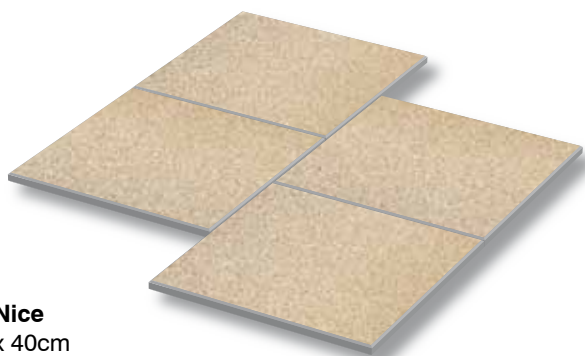

serie **WALLONI**

www.rodal.de/walloni

Natursteinvorsatz – rundum gefast
1 Format – 1 Stil – 8 Farben

Monte Carlo

Lille

Marseille

Vichy

Nice

Toulouse

Terracotta

Brühl

serie WALLONI

Farben und Stile

508 – Monte Carlo
40cm x 40cm

534 – Lille
40cm x 40cm

536 – Marseille
40cm x 40cm

537 – Vichy
40cm x 40cm

538 – Nice
40cm x 40cm

539 – Toulouse
40cm x 40cm

serie **WALLONI**
Farben und Stile

559 – Terracotta
40cm x 40cm

5625 – Brühl
40cm x 40cm

walloni **DATEN**
technische Eigenschaften

Art.-Nr.	Name/Farbe	LxBxH (cm)	kg/Stk.	Stk/m ²	Stk./VPE	kg/VPE	m ² /VPE
508	Monte Carlo	40x40x3,5	13,33 kg	6,25 Stk.	120 Stk.	1600 kg	19,20 m ²
534	Lille						
536	Marseille						
537	Vichy						
538	Nice						
539	Toulouse						
559	Terracotta						
5625	Brühl						