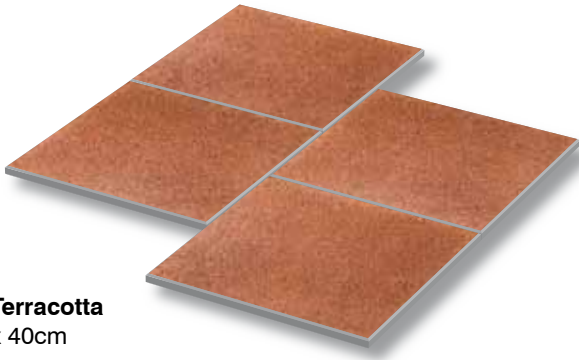

Toulouse

Terracotta

Brühl

serie WALLONI

Farben und Stile

508 – Monte Carlo
40cm x 40cm

534 – Lille
40cm x 40cm

536 – Marseille
40cm x 40cm

537 – Vichy
40cm x 40cm

538 – Nice
40cm x 40cm

539 – Toulouse
40cm x 40cm

serie **WALLONI**
Farben und Stile

559 – Terracotta
40cm x 40cm

5625 – Brühl
40cm x 40cm

walloni **DATEN**
technische Eigenschaften

Art.-Nr.	Name/Farbe	LxBxH (cm)	kg/Stk.	Stk/m ²	Stk./VPE	kg/VPE	m ² /VPE
508	Monte Carlo	40x40x3,5	13,33 kg	6,25 Stk.	120 Stk.	1600 kg	19,20 m ²
534	Lille						
536	Marseille						
537	Vichy						
538	Nice						
539	Toulouse						
559	Terracotta						
5625	Brühl						