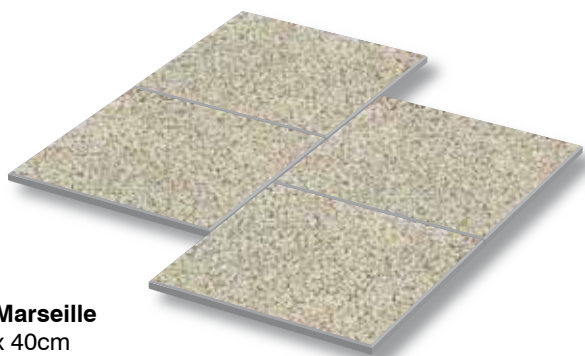

serie **WALLONI**

www.rodal.de/walloni

Natursteinvorsatz – rundum gefast
1 Format – 1 Stil – 8 Farben

Monte Carlo

Lille

Marseille

Vichy

Nice

Toulouse

Terracotta

Brühl

serie WALLONI

Farben und Stile

508 – Monte Carlo
40cm x 40cm

534 – Lille
40cm x 40cm

536 – Marseille
40cm x 40cm

537 – Vichy
40cm x 40cm

538 – Nice
40cm x 40cm

539 – Toulouse
40cm x 40cm

serie **WALLONI**
Farben und Stile

559 – Terracotta
40cm x 40cm

5625 – Brühl
40cm x 40cm

walloni **DATEN**
technische Eigenschaften

Art.-Nr.	Name/Farbe	LxBxH (cm)	kg/Stk.	Stk/m ²	Stk./VPE	kg/VPE	m ² /VPE
508	Monte Carlo	40x40x3,5	13,33 kg	6,25 Stk.	120 Stk.	1600 kg	19,20 m ²
534	Lille						
536	Marseille						
537	Vichy						
538	Nice						
539	Toulouse						
559	Terracotta						
5625	Brühl						