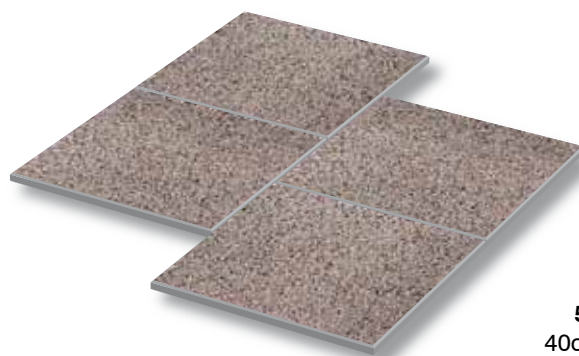

serie **WALLONI**

www.rodal.de/walloni

Natursteinvorsatz – rundum gefast
1 Format – 1 Stil – 8 Farben

Monte Carlo

Lille

Marseille

Vichy

Nice

Toulouse

Terracotta

Brühl

serie WALLONI

Farben und Stile

508 – Monte Carlo
40cm x 40cm

534 – Lille
40cm x 40cm

536 – Marseille
40cm x 40cm

537 – Vichy
40cm x 40cm

538 – Nice
40cm x 40cm

539 – Toulouse
40cm x 40cm

serie **WALLONI**
Farben und Stile

559 – Terracotta
40cm x 40cm

5625 – Brühl
40cm x 40cm

walloni **DATEN**
technische Eigenschaften

Art.-Nr.	Name/Farbe	LxBxH (cm)	kg/Stk.	Stk/m ²	Stk./VPE	kg/VPE	m ² /VPE
508	Monte Carlo	40x40x3,5	13,33 kg	6,25 Stk.	120 Stk.	1600 kg	19,20 m ²
534	Lille						
536	Marseille						
537	Vichy						
538	Nice						
539	Toulouse						
559	Terracotta						
5625	Brühl						