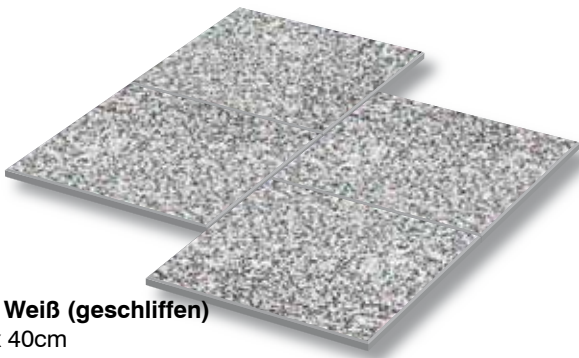

serie **KRISTALINO**

[www.rodal.de/kristalino](http://www.rodal.de/kristalino)

Natursteinvorsatz – rundum gefast  
1 Format – 2 Stile – 3 Farben

Weiß

Beige

Weiß (geschliffen)

serie **KRISTALINO**  
Farben und Stile

**065 – Weiß**  
40cm x 40cm

**072 – Beige**  
40cm x 40cm

serie **KRISTALINO**  
Farben und Stile

**0651 – Weiß (geschliffen)**  
40cm x 40cm

kristalino **DATEN**  
technische Eigenschaften

Art.-Nr.	Name/Farbe	LxB (cm)	kg/Stk.	Stk/m <sup>2</sup>	Stk./VPE	kg/VPE	m <sup>2</sup> /VPE
<b>065</b>	Weiß	40x40x3,5	13,76 kg	6,25 Stk.	132 Stk. (2 x 66 Stk.)	1800 kg (900 kg/Palette)	21,12 m <sup>2</sup>
<b>072</b>	Beige						
<b>0651</b>	Weiß (geschl.)						