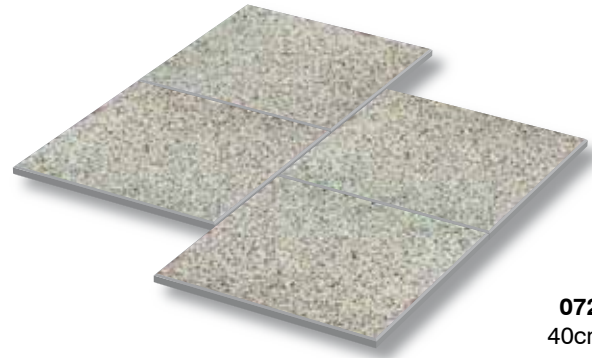

serie **KRISTALINO**

[www.rodal.de/kristalino](http://www.rodal.de/kristalino)

Natursteinvorsatz – rundum gefast  
1 Format – 2 Stile – 3 Farben

Weiß

Beige

Weiß (geschliffen)

serie **KRISTALINO**  
Farben und Stile

**065 – Weiß**  
40cm x 40cm

**072 – Beige**  
40cm x 40cm

serie **KRISTALINO**  
Farben und Stile

**0651 – Weiß (geschliffen)**  
40cm x 40cm

kristalino **DATEN**  
technische Eigenschaften

Art.-Nr.	Name/Farbe	LxB (cm)	kg/Stk.	Stk/m <sup>2</sup>	Stk./VPE	kg/VPE	m <sup>2</sup> /VPE
<b>065</b>	Weiß	40x40x3,5	13,76 kg	6,25 Stk.	132 Stk. (2 x 66 Stk.)	1800 kg (900 kg/Palette)	21,12 m <sup>2</sup>
<b>072</b>	Beige						
<b>0651</b>	Weiß (geschl.)						