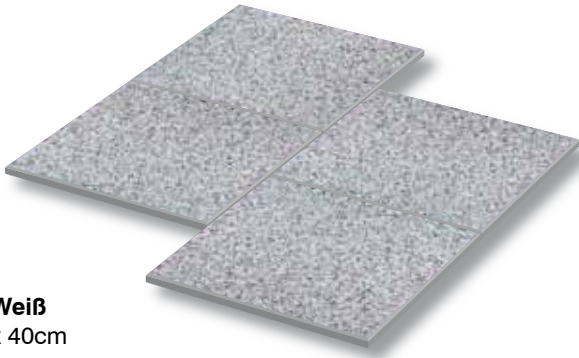

serie **KRISTALINO**

[www.rodal.de/kristalino](http://www.rodal.de/kristalino)

Natursteinvorsatz – rundum gefast  
1 Format – 2 Stile – 3 Farben

Weiß

Beige

Weiß (geschliffen)

serie **KRISTALINO**  
Farben und Stile

**065 – Weiß**  
40cm x 40cm

**072 – Beige**  
40cm x 40cm

serie **KRISTALINO**  
Farben und Stile

**0651 – Weiß (geschliffen)**  
40cm x 40cm

kristalino **DATEN**  
technische Eigenschaften

Art.-Nr.	Name/Farbe	LxB (cm)	kg/Stk.	Stk/m <sup>2</sup>	Stk./VPE	kg/VPE	m <sup>2</sup> /VPE
<b>065</b>	Weiß	40x40x3,5	13,76 kg	6,25 Stk.	132 Stk. (2 x 66 Stk.)	1800 kg (900 kg/Palette)	21,12 m <sup>2</sup>
<b>072</b>	Beige						
<b>0651</b>	Weiß (geschl.)						