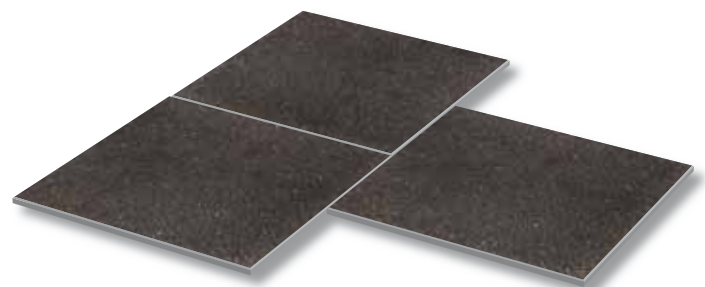

serie **GROSSFORMATE**

www.rodal.de/grossformate

Natursteinvorsatz – rundum gefast
3 Formate – 1 Stil – 4 Farben

Grau

Gelb

Braun

Anthrazit

serie **GROSSFORMATE 40X60**

Farben und Stile

58046 – Grau
40cm x 60cm

58546 – Anthrazit
40cm x 60cm

serie **GROSSFORMATE 60X60**

Farben und Stile

5806 – Grau
60cm x 60cm

5826 – Gelb
60cm x 60cm

5846 – Braun
60cm x 60cm

5856 – Anthrazit
60cm x 60cm

serie **GROSSFORMATE 80X80**

Farben und Stile

58088 – Grau
80cm x 80cm

58288 – Gelb
80cm x 80cm

56288 – Anthrazit
80cm x 80cm

Die Platten in der Größe 80x80 liefern wir nur in vollen Paletten!