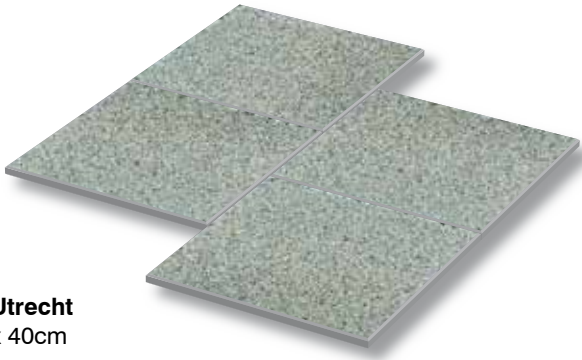

### Produkteigenschaften:

---

KUGELGESTRAHLT

RUTSCHFEST

VERSIEGELT

FROSTSICHER

SCHMUTZABWEISEND

**590 – Utrecht**  
40cm x 40cm

**591 – Tilburg**  
40cm x 40cm

**592 – Rotterdam**  
40cm x 40cm

classico **DATEN**  
technische Eigenschaften

Art.-Nr.	Name/Farbe	LxBxH (cm)	kg/Stk.	Stk/m <sup>2</sup>	Stk./VPE	kg/VPE	m <sup>2</sup> /VPE
<b>590</b>	Utrecht	40x40x3,5	13,33 kg	6,25 Stk.	120 Stk.	1600 kg	19,20 m <sup>2</sup>
<b>591</b>	Tilburg						
<b>592</b>	Rotterdam						