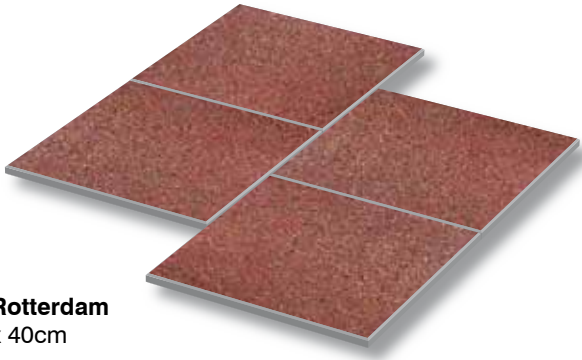

592 – Rotterdam
40cm x 40cm

classico **DATEN**
technische Eigenschaften

Art.-Nr.	Name/Farbe	LxBxH (cm)	kg/Stk.	Stk/m²	Stk./VPE	kg/VPE	m²/VPE
590	Utrecht	40x40x3,5	13,33 kg	6,25 Stk.	120 Stk.	1600 kg	19,20 m²
591	Tilburg						
592	Rotterdam						

Zu dieser Serie liefern wir auch Treppenstufen und Podestplatten nach Maß auf Anfrage.