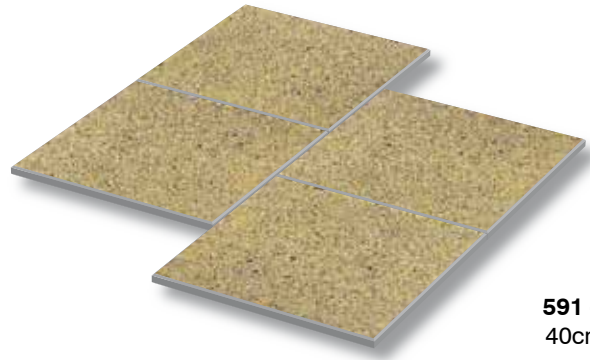

### Produkteigenschaften:

---

KUGELGESTRAHLT

RUTSCHFEST

VERSIEGELT

FROSTSICHER

SCHMUTZABWEISEND

**590 – Utrecht**  
40cm x 40cm

**591 – Tilburg**  
40cm x 40cm

**592 – Rotterdam**  
40cm x 40cm

classico **DATEN**  
technische Eigenschaften

Art.-Nr.	Name/Farbe	LxBxH (cm)	kg/Stk.	Stk/m <sup>2</sup>	Stk./VPE	kg/VPE	m <sup>2</sup> /VPE
<b>590</b>	Utrecht	40x40x3,5	13,33 kg	6,25 Stk.	120 Stk.	1600 kg	19,20 m <sup>2</sup>
<b>591</b>	Tilburg						
<b>592</b>	Rotterdam						