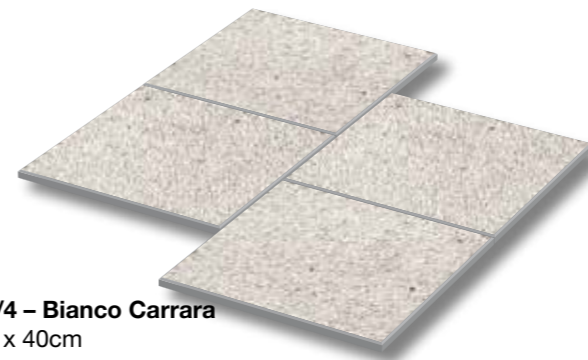

serie **CARRARA**

www.rodal.de/carrara

Natursteinvorsatz – rundum gefast
2 Formate – 1 Stil – 1 Farbe

Bianco

serie **CARRARA**
Farben und Stile

G170/4 – Bianco Carrara
40cm x 40cm

G170/5 – Bianco Carrara
50cm x 50cm

carrara **DATEN**
technische Eigenschaften

| Art.-Nr. | Name/Farbe | LxBxH (cm) | kg/Stk. | Stk/m ² | Stk./VPE | kg/VPE | m ² /VPE |
|----------|------------|------------|----------|--------------------|----------|----------|----------------------|
| G170/4 | Weiß | 40x40x3,5 | 13,33 kg | 6,25 Stk. | 60 Stk. | 900 kg | 9,60 m ² |
| G170/5 | Weiß | 50x50x3,7 | 21,33 kg | 4 Stk. | 60Stk. | 1 280 kg | 15,00 m ² |