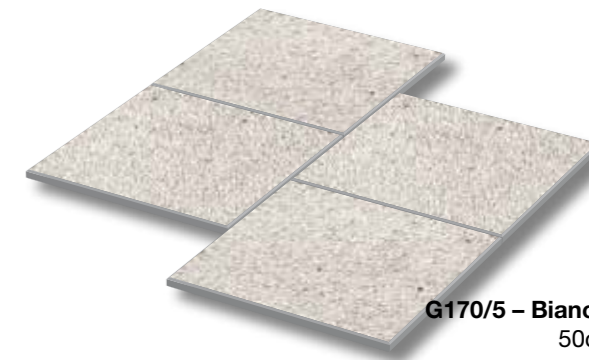

serie **CARRARA**

www.rodal.de/carrara

Natursteinvorsatz – rundum gefast
2 Formate – 1 Stil – 1 Farbe

Bianco

serie **CARRARA**
Farben und Stile

G170/4 – Bianco Carrara
40cm x 40cm

G170/5 – Bianco Carrara
50cm x 50cm

carrara **DATEN**
technische Eigenschaften

| Art.-Nr. | Name/Farbe | LxBxH (cm) | kg/Stk. | Stk/m ² | Stk./VPE | kg/VPE | m ² /VPE |
|----------|------------|------------|----------|--------------------|----------|----------|----------------------|
| G170/4 | Weiß | 40x40x3,5 | 13,33 kg | 6,25 Stk. | 60 Stk. | 900 kg | 9,60 m ² |
| G170/5 | Weiß | 50x50x3,7 | 21,33 kg | 4 Stk. | 60Stk. | 1 280 kg | 15,00 m ² |