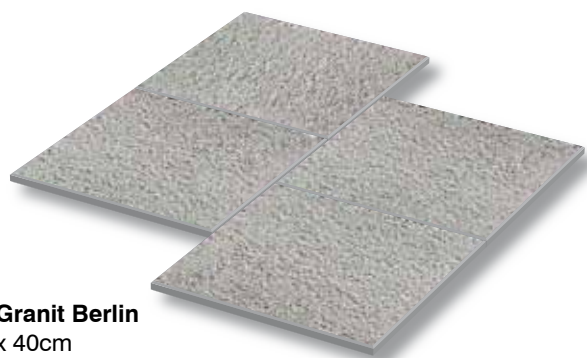

serie **BASIC**

www.rodal.de/basic

Hartsteinvorsatz – rundum gefast
1 Format – 2 Stile – 6 Farben

Hamburg

Bremen

Berlin

Crans

Sion

Chur

520 – Porphyry Hamburg
40cm x 40cm

521 – Granit Bremen
40cm x 40cm

525 – Granit Berlin
40cm x 40cm

Die Platten unserer Linie **CLASSIC** besitzen eine grobe Körnung.

basic **MONTANA**

Farben und Stile

5500 – Crans
40cm x 40cm

5510 – Sion
40cm x 40cm

5520 – Chur
40cm x 40cm

Die Platten unserer Linie **MONTANA** besitzen eine feinere Körnung.

Die Platten der **MONTANA** liefern wir nur in vollen Paletten!

basic **DATEN**

technische Eigenschaften

Art.-Nr.	Name/Farbe	LxBxH (cm)	kg/Stk.	Stk/m ²	Stk./VPE	kg/VPE	m ² /VPE
520	Hamburg	40x40x3,5	13,33 kg	6,25 Stk.	120 Stk.	1600 kg	19,20 m ²
521	Bremen						
525	Berlin						
5500	Crans						
5510	Sion						
5520	Chur						