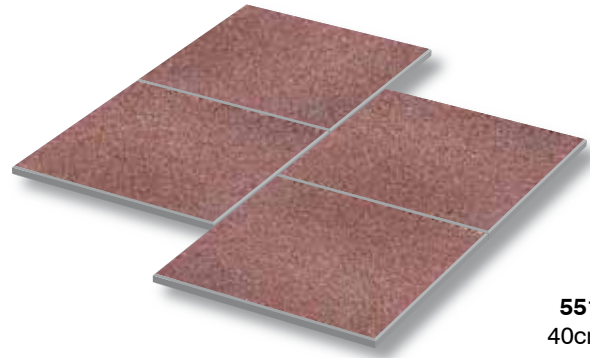

serie **BASIC**

www.rodal.de/basic

Hartsteinvorsatz – rundum gefast
1 Format – 2 Stile – 6 Farben

Hamburg

Bremen

Berlin

Crans

Sion

Chur

520 – Porphyry Hamburg
40cm x 40cm

521 – Granit Bremen
40cm x 40cm

525 – Granit Berlin
40cm x 40cm

Die Platten unserer Linie **CLASSIC** besitzen eine grobe Körnung.

basic **MONTANA**

Farben und Stile

5500 – Crans
40cm x 40cm

5510 – Sion
40cm x 40cm

5520 – Chur
40cm x 40cm

Die Platten unserer Linie **MONTANA** besitzen eine feinere Körnung.

Die Platten der **MONTANA** liefern wir nur in vollen Paletten!

basic **DATEN**

technische Eigenschaften