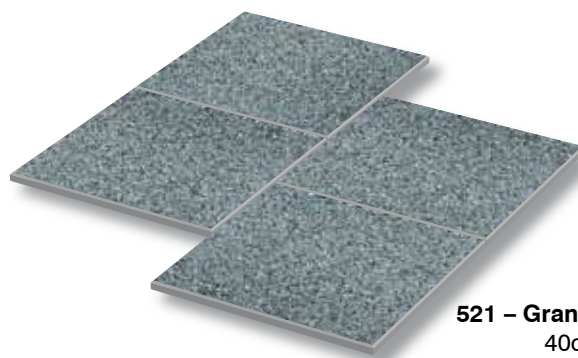

serie **BASIC**

www.rodal.de/basic

Hartsteinvorsatz – rundum gefast
1 Format – 2 Stile – 6 Farben

Hamburg

Bremen

Berlin

Crans

Sion

Chur

520 – Porphyry Hamburg
40cm x 40cm

521 – Granit Bremen
40cm x 40cm

525 – Granit Berlin
40cm x 40cm

Die Platten unserer Linie **CLASSIC** besitzen eine grobe Körnung.

basic **MONTANA**

Farben und Stile

5500 – Crans
40cm x 40cm

5510 – Sion
40cm x 40cm

5520 – Chur
40cm x 40cm

Die Platten unserer Linie **MONTANA** besitzen eine feinere Körnung.

Die Platten der **MONTANA** liefern wir nur in vollen Paletten!

basic **DATEN**

technische Eigenschaften