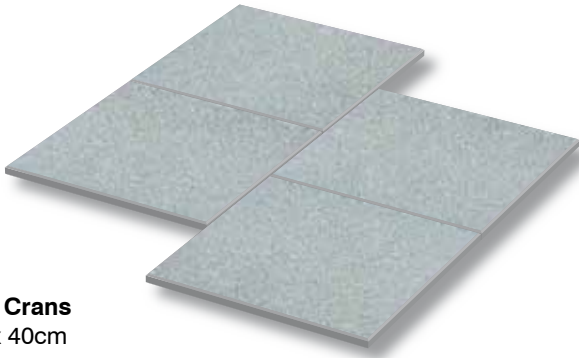

serie **BASIC**

www.rodal.de/basic

Hartsteinvorsatz – rundum gefast
1 Format – 2 Stile – 6 Farben

Hamburg

Bremen

Berlin

Crans

Sion

Chur

520 – Porphyry Hamburg
40cm x 40cm

521 – Granit Bremen
40cm x 40cm

525 – Granit Berlin
40cm x 40cm

Die Platten unserer Linie **CLASSIC** besitzen eine grobe Körnung.

basic **MONTANA**

Farben und Stile

5500 – Crans
40cm x 40cm

5510 – Sion
40cm x 40cm

5520 – Chur
40cm x 40cm

Die Platten unserer Linie **MONTANA** besitzen eine feinere Körnung.

Die Platten der **MONTANA** liefern wir nur in vollen Paletten!

basic **DATEN**

technische Eigenschaften