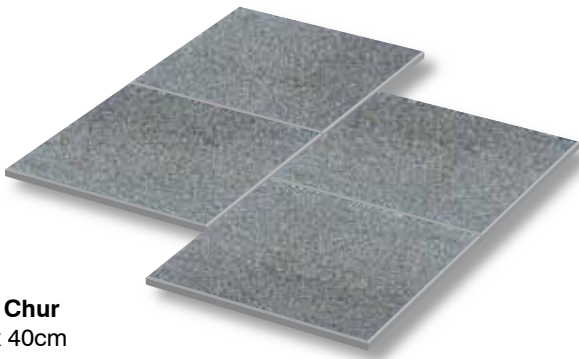

serie **BASIC**

www.rodal.de/basic

Hartsteinvorsatz – rundum gefast
1 Format – 2 Stile – 6 Farben

Hamburg

Bremen

Berlin

Crans

Sion

Chur

520 – Porphyry Hamburg
40cm x 40cm

521 – Granit Bremen
40cm x 40cm

525 – Granit Berlin
40cm x 40cm

Die Platten unserer Linie **CLASSIC** besitzen eine grobe Körnung.

basic **MONTANA**

Farben und Stile

5500 – Crans
40cm x 40cm

5510 – Sion
40cm x 40cm

5520 – Chur
40cm x 40cm

Die Platten unserer Linie **MONTANA** besitzen eine feinere Körnung.

Die Platten der **MONTANA** liefern wir nur in vollen Paletten!

basic **DATEN**

technische Eigenschaften