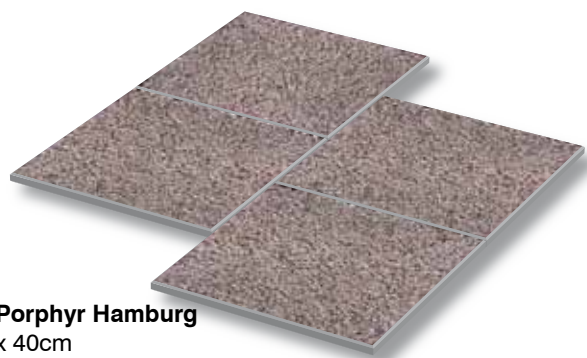

serie **BASIC**

www.rodal.de/basic

Hartsteinvorsatz – rundum gefast
1 Format – 2 Stile – 6 Farben

Hamburg

Bremen

Berlin

Crans

Sion

Chur

520 – Porphyry Hamburg
40cm x 40cm

521 – Granit Bremen
40cm x 40cm

525 – Granit Berlin
40cm x 40cm

Die Platten unserer Linie **CLASSIC** besitzen eine grobe Körnung.

basic **MONTANA**

Farben und Stile

5500 – Crans
40cm x 40cm

5510 – Sion
40cm x 40cm

5520 – Chur
40cm x 40cm

Die Platten unserer Linie **MONTANA** besitzen eine feinere Körnung.

Die Platten der **MONTANA** liefern wir nur in vollen Paletten!

basic **DATEN**

technische Eigenschaften