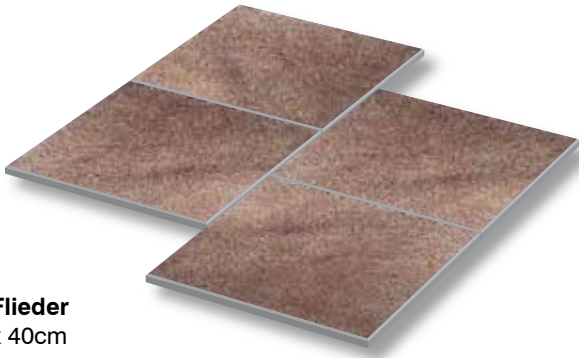

serie **ANTICA**
www.rodal.de/antica

Natursteinvorsatz – rundum gefast
1 Format – 1 Stil – 5 Farben

Flieder

Rubin

Giallo

Nero

Terracotta

ANTICA / flieder
40cm x 40cm

klassisch zeitlos

Die Serie **ANTICA** kann in 5 verschiedenen Farben geliefert werden. Diese bieten hervorragende Kombinationsmöglichkeiten.

Einen besonderen Effekt erzielt man mit der immer wieder unterschiedlichen Marmorierung der einzelnen Platten.

Damit Ihre Terrasse vor Schmutz und Umwelteinflüssen geschützt ist, werden diese Terrassenplatten werkseitig versiegelt.

Produkteigenschaften:

KUGELGESTRAHLT

FROSTSICHER

RUTSCHFEST

SCHMUTZABWEISEND

VERSIEGELT

570 – Flieder
40cm x 40cm

571 – Rubin
40cm x 40cm

572 – Giallo
40cm x 40cm

573 – Nero
40cm x 40cm

574 – Terracotta
40cm x 40cm

Weitere Terrassenplatten mit marmorierten Aderungen finden Sie in unseren Serien **ROMANA** und kleinen **WILDVERBAND**.