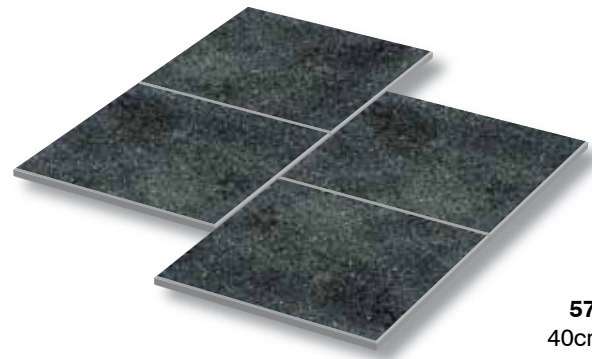

serie **ANTICA**
www.rodal.de/antica

Natursteinvorsatz – rundum gefast
1 Format – 1 Stil – 5 Farben

Flieder

Rubin

Giallo

Nero

Terracotta

ANTICA / flieder
40cm x 40cm

klassisch zeitlos

Die Serie **ANTICA** kann in 5 verschiedenen Farben geliefert werden. Diese bieten hervorragende Kombinationsmöglichkeiten.

Einen besonderen Effekt erzielt man mit der immer wieder unterschiedlichen Marmorierung der einzelnen Platten.

Damit Ihre Terrasse vor Schmutz und Umwelteinflüssen geschützt ist, werden diese Terrassenplatten werkseitig versiegelt.

Produkteigenschaften:

KUGELGESTRAHLT

FROSTSICHER

RUTSCHFEST

SCHMUTZABWEISEND

VERSIEGELT

570 – Flieder
40cm x 40cm

571 – Rubin
40cm x 40cm

572 – Giallo
40cm x 40cm

573 – Nero
40cm x 40cm

574 – Terracotta
40cm x 40cm

Weitere Terrassenplatten mit marmorierten Aderungen finden Sie in unseren Serien **ROMANA** und kleinen **WILDVERBAND**.