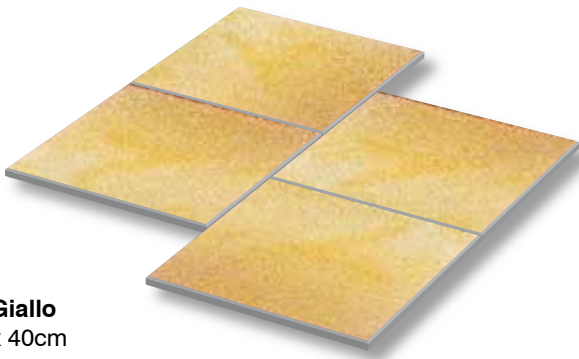

serie **ANTICA**
www.rodal.de/antica

Natursteinvorsatz – rundum gefast
1 Format – 1 Stil – 5 Farben

Flieder

Rubin

Giallo

Nero

Terracotta

ANTICA / flieder
40cm x 40cm

klassisch zeitlos

Die Serie **ANTICA** kann in 5 verschiedenen Farben geliefert werden. Diese bieten hervorragende Kombinationsmöglichkeiten.

Einen besonderen Effekt erzielt man mit der immer wieder unterschiedlichen Marmorierung der einzelnen Platten.

Damit Ihre Terrasse vor Schmutz und Umwelteinflüssen geschützt ist, werden diese Terrassenplatten werkseitig versiegelt.

Produkteigenschaften:

KUGELGESTRAHLT

FROSTSICHER

RUTSCHFEST

SCHMUTZABWEISEND

VERSIEGELT

570 – Flieder
40cm x 40cm

571 – Rubin
40cm x 40cm

572 – Giallo
40cm x 40cm

573 – Nero
40cm x 40cm

574 – Terracotta
40cm x 40cm

Weitere Terrassenplatten mit marmorierten Aderungen finden Sie in unseren Serien **ROMANA** und kleinen **WILDVERBAND**.