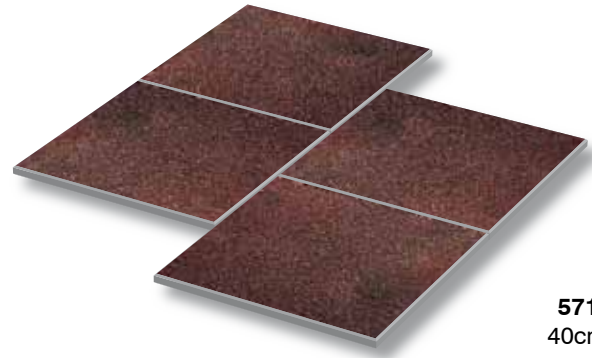

serie **ANTICA**
www.rodal.de/antica

Natursteinvorsatz – rundum gefast
1 Format – 1 Stil – 5 Farben

Flieder

Rubin

Giallo

Nero

Terracotta

ANTICA / flieder
40cm x 40cm

klassisch zeitlos

Die Serie **ANTICA** kann in 5 verschiedenen Farben geliefert werden. Diese bieten hervorragende Kombinationsmöglichkeiten.

Einen besonderen Effekt erzielt man mit der immer wieder unterschiedlichen Marmorierung der einzelnen Platten.

Damit Ihre Terrasse vor Schmutz und Umwelteinflüssen geschützt ist, werden diese Terrassenplatten werkseitig versiegelt.

Produkteigenschaften:

KUGELGESTRAHLT

FROSTSICHER

RUTSCHFEST

SCHMUTZABWEISEND

VERSIEGELT

570 – Flieder
40cm x 40cm

571 – Rubin
40cm x 40cm

572 – Giallo
40cm x 40cm

573 – Nero
40cm x 40cm

574 – Terracotta
40cm x 40cm

Weitere Terrassenplatten mit marmorierten Aderungen finden Sie in unseren Serien **ROMANA** und kleinen **WILDVERBAND**.