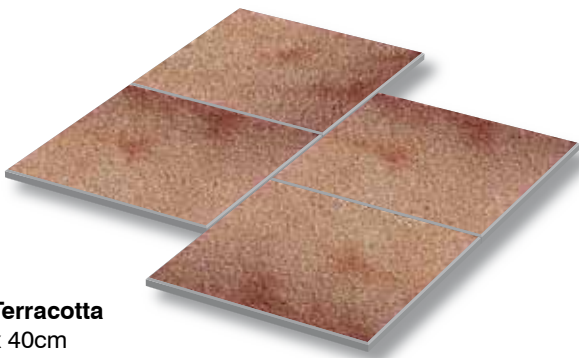

serie **ANTICA**
www.rodal.de/antica

Natursteinvorsatz – rundum gefast
1 Format – 1 Stil – 5 Farben

Flieder

Rubin

Giallo

Nero

Terracotta

ANTICA / flieder
40cm x 40cm

klassisch zeitlos

Die Serie **ANTICA** kann in 5 verschiedenen Farben geliefert werden. Diese bieten hervorragende Kombinationsmöglichkeiten.

Einen besonderen Effekt erzielt man mit der immer wieder unterschiedlichen Marmorierung der einzelnen Platten.

570 – Flieder
40cm x 40cm

571 – Rubin
40cm x 40cm

572 – Giallo
40cm x 40cm

573 – Nero
40cm x 40cm

574 – Terracotta
40cm x 40cm

Weitere Terrassenplatten mit marmorierten Aderungen finden Sie in unseren Serien **ROMANA** und kleinen **WILDVERBAND**.

antica **DATEN**
technische Eigenschaften

Art.-Nr.	Name/Farbe	LxBxH (cm)	kg/Stk.	Stk/m ²	Stk./VPE	kg/VPE	m ² /VPE
570	Flieder	40x40x3,5	13,33 kg	6,25 Stk.	120 Stk.	1600 kg	19,20 m ²
571	Rubin						
572	Giallo						
573	Nero						
574	Terracotta						